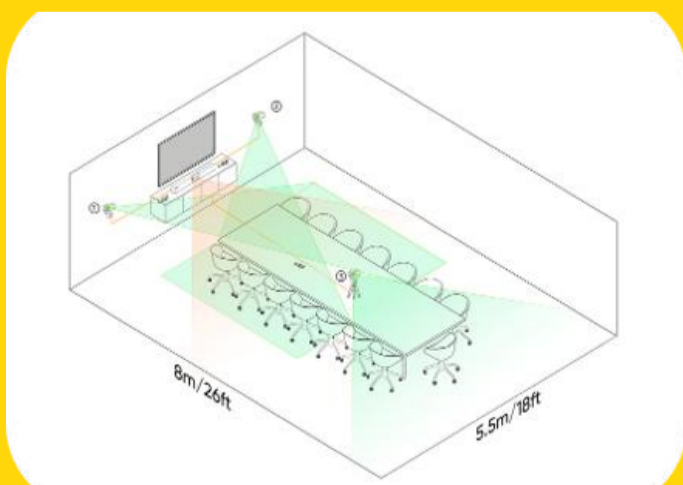

SETUP

Connect (10 m) + module d'extension micro sur table (+5 m) = 15 m de captation.

AVANTAGES

- Qualité audio uniforme
- Aucun angle mort audio
- Captation à distance
- Idéal grandes conférences

03

CONFIGURATION MULTI-ANGLE SMART

Espaces collaboratifs

8 m × 5,5 m 2 MURALES + 1 CENTRALE

SETUP

2 caméras murales + 1 caméra centrale sur table. Tracking IA 360° dynamique.

AVANTAGES

- Suivi multi-participants
- Transitions fluides
- Angles variés & dynamiques
- Ateliers & discussions