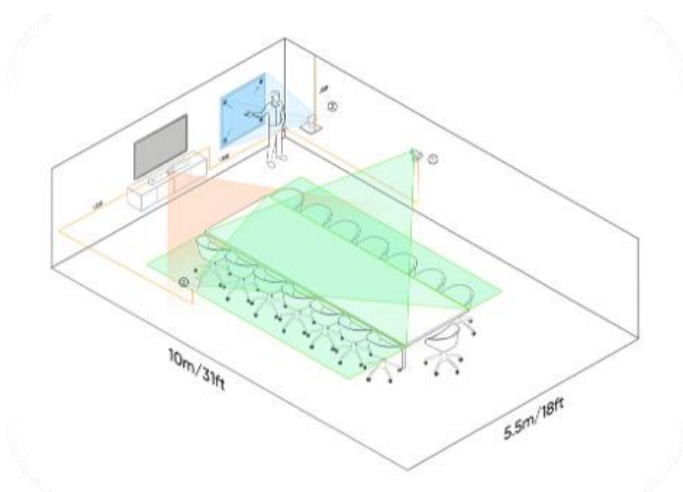

3 SETUPS PROFESSIONNELS

01

CONFIGURATION MULTI-CAMÉRA

Grandes salles de conseil

10 m × 5,5 m CONNECT + 2× LINK 2

SETUP

Connect principal + 2 caméras Link 2 (angle + latérale) pour couverture totale.

AVANTAGES

- Couverture visuelle 360°
- Capture whiteboard optimisée
- Suivi auto présentateur
- Présentations interactives

02

CONFIGURATION EXTENSION AUDIO

Salles longues et profondes

JUSQU'À 15 m CONNECT + EXTENSION MIC

SETUP

Connect (10 m) + module d'extension micro sur table (+5 m) = 15 m de captation.

AVANTAGES

- Qualité audio uniforme
- Aucun angle mort audio
- Captation à distance
- Idéal grandes conférences

03

CONFIGURATION MULTI-ANGLE SMART