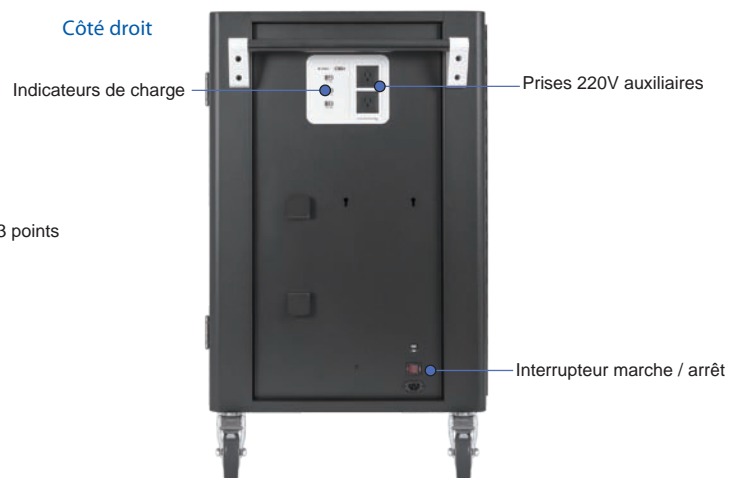

C36i+ Chariot de recharge pour tablettes, PC portables, ultraBook

Spécifications techniques

Capacité de stockage / recharge	Jusqu'à 36 tablettes / UltraBooks / PC portables (15" max)
Configuration de stockage	3 étagères coulissantes de 12 compartiments
Système de charge intelligente	Oui
Visualisation du statut de charge	Indicateurs LED - 3 zones
Fonction de synchronisation	Non
Sécurisation des portes	Fermeture 3 points - verrouillage par clé (possibilité d'ajouter un cadenas)
Séparateurs	Ajustables et amovibles
Gestion des blocs d'alimentation	Logement individuels
Gestion des câbles	guide-câble sécurisé par 2 loquets sur chaque séparateur
Crochet pour attache murale	Oui
Roues pivotantes	Oui - 4 roues 5" (dont 2 verrouillables)
Prises électriques extérieures	2 (AC 220V~240V, 50/60Hz, 2A)
Alimentation	AC 220V~240V, 50/60Hz; entrée: 8A, sortie: 6A
Dimension des compartiments	Hauteur: 26cm / Largeur: 3,6cm / Profondeur: 38cm
Dimensions extérieures	Hauteur :125cm / Largeur: 90cm / Profondeur: 63,4cm
Poids du chariot (à vide)	70kg
Structure du chariot	Chassis et portes en acier
Garantie	10 ans / 5 ans (éléments mécanique / composants électriques)

Côté droit