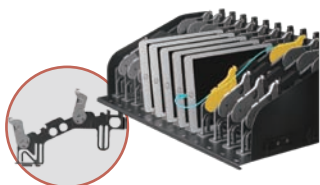

C36i+ Chariot de recharge Tablettes, PC portables, UltraBooks

A l'instar du C20i, on observe le même design compact et modulaire pour le C36i+, avec une capacité de chargement supérieure. Il dispose également du système de recharge intelligent développé par AVer. Côté ergonomie, le C36i+ se munit de 3 baies coulissantes pour un accès aux équipements toujours plus facile et sans contraintes sur les câbles.

Configuration modulaire

Les séparateurs ajustables et amovibles offrent une totale flexibilité de stockage permettant d'accueillir facilement PC et tablettes, de stocker un visualiseur ou d'autres périphériques. Le C36i+ s'adapte ainsi parfaitement à tout changement ou évolution de la flotte informatique.

Système de charge intelligente AVer

Au contrôle automatique de la charge et du système électrique s'ajoute la fonction avancée de priorisation de charge. Le C36i+ évalue les besoins de charge sur chacune des 3 zones pour allouer le courant nécessaire aux équipements les plus critiques, tout en évitant les surtensions éventuelles. Le statut de charge reste visible sur chaque zone grâce aux indicateurs LED.

Organisation du câblage

AVer opte ici pour un procédé unique ! Les blocs d'alimentation bénéficient de logements individuels facilement repérables et accessibles depuis la porte arrière du chariot. Qui plus est, chaque séparateur intègre un guide-câble et 2 loquets de verrouillage. Le résultat est un déploiement et une utilisation des équipements redoutablement efficaces !