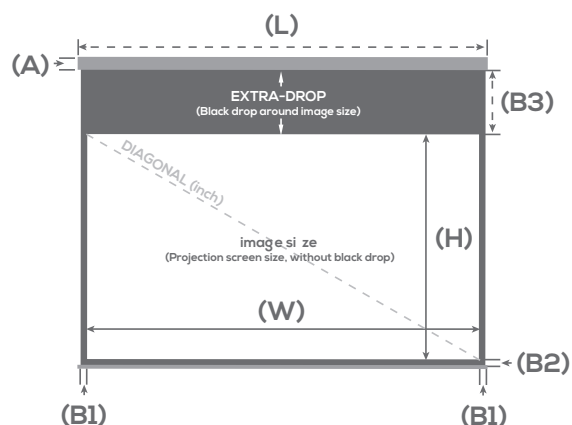

### Technologie

La toile acoustique est différente des toiles PVC perforées ou micro-perforées. Sa structure spécifique permet un passage sans diffraction perceptible à toutes les fréquences. Cela se traduit par une réponse en fréquence linéaire, sans perte dans les aigus et par une meilleure précision du signal qu'avec les toiles habituelles.

Toile tissée

Télécommande

Déport IR

Câble trigger

Tension latérale

## CONDITIONNEMENT

Stockage horizontal  
nécessaire

Étiquettes

Formats	Toiles	REF LUMENE	Taille utile de l'image W x H cm	Diagonale (inch)	Dimensions hors-tout du carter L x A x P cm	Bords noirs et Extra-drop (mm)			Dimensions packaging (cm)	Poids net / brut (kg)	Code EAN
						Côtés (B1)	Bas (B2)	Haut (B3)			
16:9	ACOUSTIQUE	COLISEUM UHD 4K ACOUSTIC 200 C	203 x 115	92	252 x 14 x 14	80	60	400	292 x 22 x 22	20 / 25,3	3700795161814
		COLISEUM UHD 4K ACOUSTIC 240 C	234 x 132	106	283 x 14 x 14	80	60	400	323 x 21 x 21	22,9 / 28,4	3700795161821
		COLISEUM UHD 4K ACOUSTIC 270 C	270 x 152	122	319 x 14 x 14	80	60	400	354 x 22 x 22	29,8 / 36	3700795161838
		COLISEUM UHD 4K ACOUSTIC 300 C	305 x 172	138	354 x 14 x 14	80	60	300	394 x 22 x 22	29,8 / 36	3700795161845
		COLISEUM UHD 4K ACOUSTIC 350 C	350 x 197	158	399 x 14 x 14	80	60	400	450 x 22 x 22	46 / 54	3700795162309
		COLISEUM UHD 4K ACOUSTIC 400 C	399 x 224	180	448 x 14 x 14	80	100	300	500 x 22 x 22	55 / 60	3700795162316
		COLISEUM UHD 4K ACOUSTIC 500 C	N/A	N/A	N/A	N/A	N/A	N/A	N/A	N/A	3700795162323