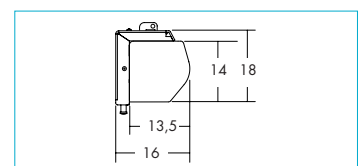

Toile tissée

Télécommande

Déport IR

Câble trigger

Tension latérale

## CONDITIONNEMENT

Stockage horizontal  
nécessaire

Étiquettes

Formats	Toiles	REF LUMENE	Taille utile de l'image W x H cm	Diagonale (inch)	Dimensions hors-tout du carter L x A x P cm	Bords noirs et Extra-drop (mm)			Dimensions packaging (cm)	Poids net / brut (kg)	Code EAN
						Côtés (B1)	Bas (B2)	Haut (B3)			
16:9	ACOUSTIQUE	COLISEUM UHD 4K ACOUSTIC 200 C	203 x 115	92	252 x 14 x 14	80	60	400	292 x 22 x 22	20 / 25,3	3700795161814
		COLISEUM UHD 4K ACOUSTIC 240 C	234 x 132	106	283 x 14 x 14	80	60	400	323 x 21 x 21	22,9 / 28,4	3700795161821
		COLISEUM UHD 4K ACOUSTIC 270 C	270 x 152	122	319 x 14 x 14	80	60	400	354 x 22 x 22	29,8 / 36	3700795161838
		COLISEUM UHD 4K ACOUSTIC 300 C	305 x 172	138	354 x 14 x 14	80	60	300	394 x 22 x 22	29,8 / 36	3700795161845
		COLISEUM UHD 4K ACOUSTIC 350 C	350 x 197	158	399 x 14 x 14	80	60	400	450 x 22 x 22	46 / 54	3700795162309
		COLISEUM UHD 4K ACOUSTIC 400 C	399 x 224	180	448 x 14 x 14	80	100	300	500 x 22 x 22	55 / 60	3700795162316
		COLISEUM UHD 4K ACOUSTIC 500 C	N/A	N/A	N/A	N/A	N/A	N/A	N/A	N/A	3700795162323