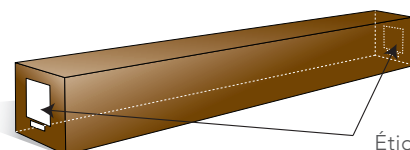

Toile tissée

Télécommande

Déport IR

Câble trigger

Tension latérale

## CONDITIONNEMENT

Stockage horizontal  
nécessaire

Étiquettes

Formats	Toiles	REF LUMENE	Taille utile de l'image W x H cm	Diagonale (inch)	Dimensions hors-tout du carter L x A x P cm	Bords noirs et Extra-drop (mm)			Dimensions packaging (cm)	Poids net / brut (kg)	Code EAN
						Côtés (B1)	Bas (B2)	Haut (B3)			
16:9	ACOUSTIQUE	COLISEUM UHD 4K ACOUSTIC 200 C	203 x 115	92	252 x 14 x 14	80	60	400	292 x 22 x 22	20 / 25,3	3700795161814
		COLISEUM UHD 4K ACOUSTIC 240 C	234 x 132	106	283 x 14 x 14	80	60	400	323 x 21 x 21	22,9 / 28,4	3700795161821
		COLISEUM UHD 4K ACOUSTIC 270 C	270 x 152	122	319 x 14 x 14	80	60	400	354 x 22 x 22	29,8 / 36	3700795161838
		COLISEUM UHD 4K ACOUSTIC 300 C	305 x 172	138	354 x 14 x 14	80	60	300	394 x 22 x 22	29,8 / 36	3700795161845
		COLISEUM UHD 4K ACOUSTIC 350 C	350 x 197	158	399 x 14 x 14	80	60	400	450 x 22 x 22	46 / 54	3700795162309
		COLISEUM UHD 4K ACOUSTIC 400 C	399 x 224	180	448 x 14 x 14	80	100	300	500 x 22 x 22	55 / 60	3700795162316
		COLISEUM UHD 4K ACOUSTIC 500 C	N/A	N/A	N/A	N/A	N/A	N/A	N/A	N/A	3700795162323