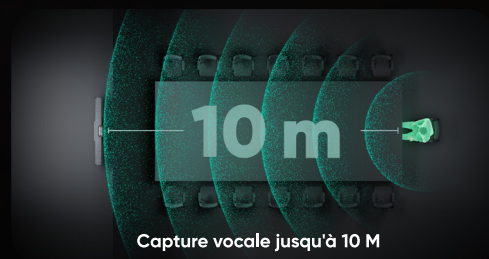

Insta360

Barre vidéo IA à double caméra.

Insta360 Connect

SONORA
PROFESSIONAL
SERVICES INTÉGRATION
AUDIOVISUELLE

Dans la boîte

1 × Insta360 Connect
(1x Support bureau)

1 × Télécommande

1 × Câble USB-C
de 1,8 mètre

2 × Câble HDMI
de 1,8 mètre

1 × Adaptateur
secteur

Guide de démarrage
rapide

Carte
de garantie

Caractéristiques

Résolution et fréquence d'images max.	4K à 30 ips	LAN	Ethernet 10/100/1000 Mbps
Champ de vision	Caméra grand angle : HFOV 110° Caméra téléobjectif sur gimbal : HFOV 40°	Wi-Fi	2,4 GHz, 5 GHz
Zoom numérique	Caméra grand angle : 3x Caméra téléobjectif sur gimbal : 3x	Protocole de réseau	IPv4, IPv6
Pixel CMOS	48 MP	Bluetooth	Bluetooth 5,1
Taille du capteur CMOS	Caméra grand angle : 1/1,3" Caméra téléobjectif sur gimbal : 1/2,8"	Entrée HDMI	1
Plage panoramique et d'inclinaison max.	Panoramique : +/- 35° Inclinaison : +/- 20°	Sortie HDMI	2
Encodage vidéo	H.265, H.264 SVC, H.264 High profile, H.264 AVC	USB-A	USB-A 2.0, USB-A 3.0
Microphones	Réseau de 14 micros	USB-C	USB-C 3.0
Portée de captation	10 m	Puissance	Port DC 12V/7A
Haut-parleur	1	Ethernet	Gigabit Ethernet
Puissance de sortie max. du haut-parleur	25 W	Fente de sécurité	1
Puissance nominale du haut-parleur	20 W	Dimensions (L × H × P)	685 × 77 × 86 mm
		Poids	2,27 kg
		Température de fonctionnement	0°C à 40°C
		Température de stockage	-40°C à 70°C
		Humidité	< 90 %