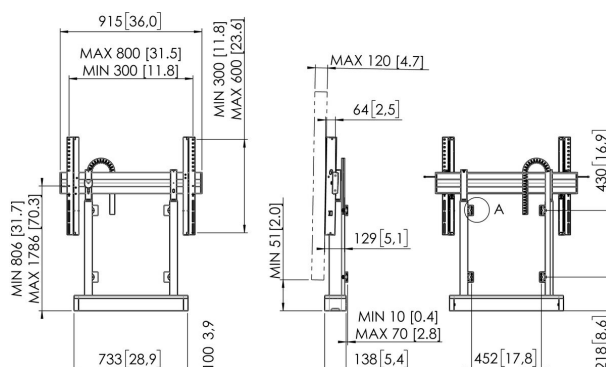

## RISE 2000B Élévateur motorisé pour écran sol-mur DirectControl

RISE 2000 DirectControl® est un élévateur d'écran à commande manuelle et à assistance électrique pour un réglage en hauteur facile, rapide et sûr des grands écrans. L'élévateur convient pour des écrans jusqu'à 98" de max. 100 kg et dispose d'une fixation VESA universelle jusqu'à max. 800 x 600. Avec une hauteur maximale réglable de 980 mm, une vitesse de levage pouvant atteindre 80 mm/s et une structure de colonne stable, cet élévateur s'intègre parfaitement dans n'importe quel environnement. Grâce au système DirectControl unique, vous pouvez déplacer l'écran simplement en le poussant ou en le tirant à l'endroit souhaité. Sans télécommande ni boutons. L'élévateur ajuste automatiquement sa vitesse en fonction de la force appliquée

## Spécifications

Motorisé	Oui
Télécommandé	Non
Dimensions min. écran (pouce)	55
Dimensions max. écran (pouce)	98
Modèle min. trous de fixations hor. (mm)	200
Modèle max. trous de fixations hor. (mm)	800
Modèle min. trous de fixation vert. (mm)	200
Modèle max. trous de fixation vert. (mm)	600
Distance min. au sol - centre écran (mm)	806
Distance max. au sol - centre écran (mm)	1786
Charge max. (kg)	140
Charge max. (Lbs)	308.65
Adaptation de la hauteur (mm)	980
Rangement des câbles	Gestion des câbles intégrée
Max. nombre de câbles à tenir	Jusqu'à 5 câbles
Mécanisme de sécurité anti-collision	Oui
Hauteur	1118
Largeur	915
Profondeur	120
N° d'article (SKU)	7320000
EAN emballage unitaire	8712285414428
Couleur	Noir
Certifications	ADA CE TÜV
Garantie	5 ans