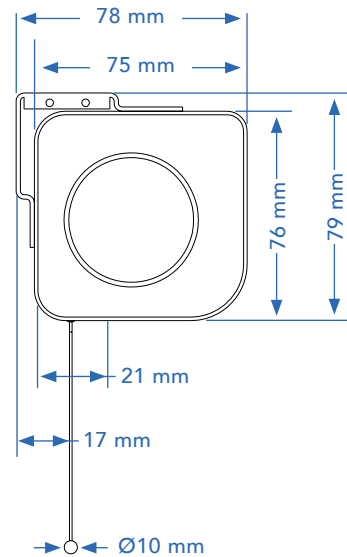

Vue de face
Front view

Télécommande
Remote control