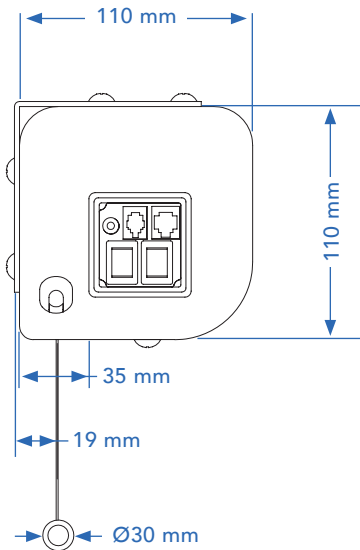

DÉTAILS
DETAILS

Modèle 270 et plus
Model 270 and above

Modèle 240V, C, I, P et moins
Model 240V, C, I, P and below

Vue de face
Front view

Vue de profil
Side view

Télécommande
Remote control

Déport IR
Deported IR