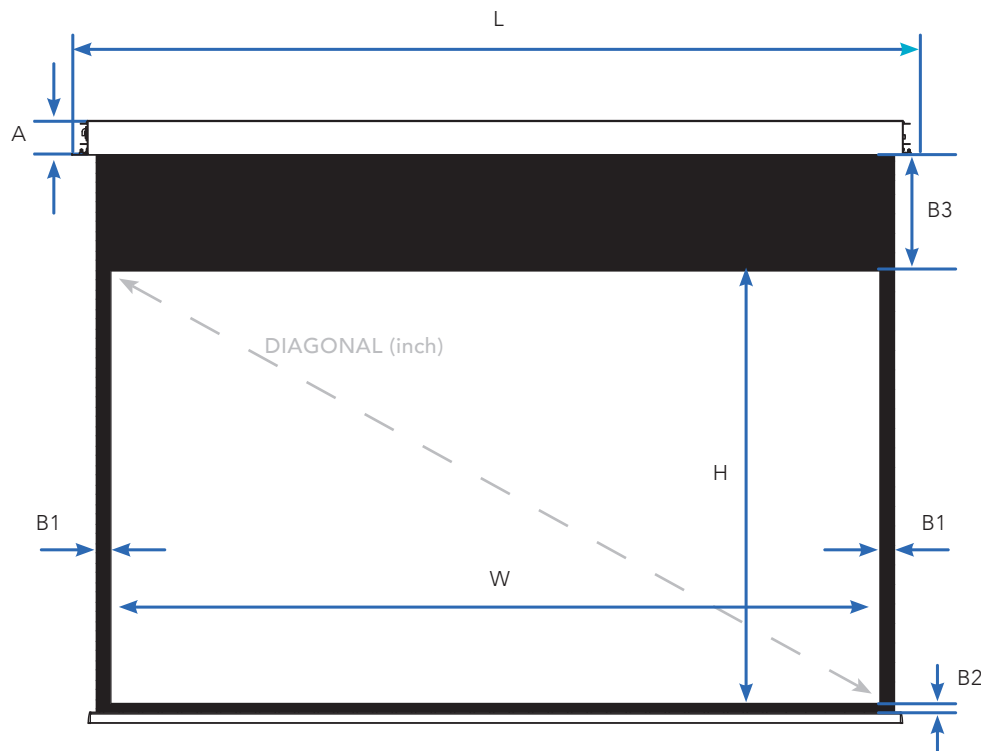

CONDITIONNEMENT
PACKAGING

Stockage horizontal nécessaire
Store horizontally

Étiquettes
Labels

DIMENSIONS DIMENSIONS

| Formats Ratios | Toiles Fabrics | REF LUMENE | Carter | Taille utile de l'image Image size W x H cm | Diagonale Diagonal (inch) | Dimensions hors-tout du carter Overall dimensions L x A x P cm | Bords noirs et Extra-drop (mm) Black borders & Extra-drop (mm) | | | Dimensions packaging Packaging dimensions (cm) | Poids net / brut Net / gross weight (kg) | Code EAN |
|-------------------|--|-------------------|--------|---|---------------------------------|--|---|-----------------|---------------|--|--|---------------|
| | | | | | | | Côtés Sides (B1) | Bas Bottom (B2) | Haut Top (B3) | | | |
| 4:3 | BLANC MAT, BORDS NOIRS MATT WHITE, BLACK EDGES | EMBASSY HD 150 V | B | 146 x 110 | 72 | 183 x 8 x 8 | 30 | 55 | 80 | 236 x 16 x 24 | 11,5 / 14 | 3700795159347 |
| | | EMBASSY HD 170 V | B | 171 x 128 | 84 | 209 x 8 x 8 | 50 | 55 | 80 | 236 x 16 x 24 | 11,5 / 14 | 3700795159354 |
| | | EMBASSY HD 200 V | B | 203 x 152 | 100 | 240 x 8 x 8 | 50 | 55 | 80 | 267 x 17 x 14 | 12,6 / 15 | 3700795159361 |
| | | EMBASSY HD 240 V | B | 234 x 176 | 115 | 270 x 8 x 8 | 47 | 55 | 80 | 297 x 17 x 14 | 14,5 / 17 | 3700795159378 |
| | | EMBASSY HD 270 V | A | 270 x 203 | 130 | 300 x 11 x 11 | 50 | 80 | 80 | 320 x 22 x 17 | 20,6 / 22,3 | 3700795159385 |
| | | EMBASSY HD 300 V | A | 305 x 229 | 150 | 334 x 11 x 11 | 50 | 80 | 80 | 360 x 22 x 17 | 24 / 27,9 | 3700795159392 |
| 16:9 | BLANC MAT, BORDS NOIRS MATT WHITE, BLACK EDGES | EMBASSY HD 150 C | B | 146 x 82 | 66 | 183 x 8 x 8 | 30 | 55 | 700 | 236 x 16 x 24 | 11,5 / 14 | 3700795159408 |
| | | EMBASSY HD 170 C | B | 171 x 96 | 77 | 209 x 8 x 8 | 50 | 55 | 700 | 236 x 16 x 24 | 11,5 / 14 | 3700795159415 |
| | | EMBASSY HD 200 C | B | 203 x 115 | 92 | 240 x 8 x 8 | 50 | 55 | 500 | 267 x 17 x 14 | 12,6 / 15 | 3700795159422 |
| | | EMBASSY HD 240 C | B | 234 x 132 | 106 | 270 x 8 x 8 | 47 | 55 | 500 | 297 x 17 x 14 | 14,5 / 17 | 3700795159439 |
| | | EMBASSY HD 270 C | A | 270 x 152 | 122 | 300 x 11 x 11 | 50 | 80 | 300 | 320 x 22 x 17 | 22,88 / 27,25 | 3700795159446 |
| | | EMBASSY HD 300 C | A | 305 x 172 | 138 | 334 x 11 x 11 | 50 | 80 | 300 | 360 x 22 x 17 | 25 / 30 | 3700795159453 |
| | BLANC MAT, ENROULEMENT INVERSÉ MATT WHITE, REVERSED | EMBASSY HD 150 CR | B | 146 x 82 | 66 | 183 x 8 x 8 | 30 | 55 | 700 | 236 x 16 x 24 | 11,5 / 14 | 3700795160428 |
| | | EMBASSY HD 170 CR | B | 171 x 96 | 77 | 209 x 8 x 8 | 50 | 55 | 700 | 236 x 16 x 24 | 11,5 / 14 | 3700795160435 |
| | | EMBASSY HD 200 CR | B | 203 x 115 | 92 | 240 x 8 x 8 | 50 | 55 | 500 | 267 x 17 x 14 | 12,6 / 15 | 3700795160442 |
| | | EMBASSY HD 240 CR | B | 234 x 132 | 106 | 270 x 8 x 8 | 47 | 55 | 500 | 297 x 17 x 14 | 14,5 / 17 | 3700795160459 |
| | | EMBASSY HD 270 CR | A | 270 x 152 | 122 | 300 x 11 x 11 | 50 | 80 | 300 | 320 x 22 x 17 | 22,88 / 27,25 | 3700795160466 |
| | | EMBASSY HD 300 CR | A | 305 x 172 | 138 | 334 x 11 x 11 | 50 | 55 | 300 | 360 x 22 x 17 | 25 / 30 | 3700795160473 |
| 16:10 | BLANC MAT, BORDS NOIRS MATT WHITE, BLACK EDGES | EMBASSY HD 150 I | B | 146 x 91 | 68 | 183 x 8 x 8 | 30 | 55 | 600 | 236 x 16 x 24 | 11,5 / 14 | 3700795160299 |
| | | EMBASSY HD 170 I | B | 171 x 107 | 80 | 209 x 8 x 8 | 50 | 55 | 600 | 236 x 16 x 24 | 11,5 / 14 | 3700795160305 |
| | | EMBASSY HD 200 I | B | 203 x 127 | 94 | 240 x 8 x 8 | 50 | 55 | 500 | 267 x 17 x 14 | 12,6 / 15 | 3700795160312 |
| | | EMBASSY HD 240 I | B | 234 x 146 | 108 | 270 x 8 x 8 | 50 | 55 | 400 | 297 x 17 x 14 | 14,5 / 17 | 3700795160329 |
| | | EMBASSY HD 270 I | A | 270 x 169 | 125 | 300 x 11 x 11 | 50 | 80 | 300 | 320 x 22 x 17 | 22,88 / 27,25 | 3700795160336 |
| | | EMBASSY HD 300 I | A | 305 x 191 | 141 | 334 x 11 x 11 | 50 | 80 | 300 | 360 x 22 x 17 | 25 / 30 | 3700795160343 |
| 1:1 | BLANC MAT, BORDS NOIRS MATT WHITE, BLACK EDGES | EMBASSY HD 150 | B | 152 x 152 | 84 | 183 x 8 x 8 | 25 | 55 | 80 | 236 x 16 x 24 | 11,5 / 14 | 3700795161173 |
| | | EMBASSY HD 170 | B | 178 x 178 | 99 | 212 x 8 x 8 | 23 | 55 | 80 | 236 x 16 x 24 | 11,5 / 14 | 3700795161180 |
| | | EMBASSY HD 200 | B | 203 x 203 | 113 | 240 x 8 x 8 | 50 | 55 | 80 | 267 x 17 x 14 | 12,6 / 15 | 3700795161197 |
| | | EMBASSY HD 240 | A | 234 x 234 | 92 | 270 x 11 x 11 | 47 | 55 | 80 | 297 x 17 x 14 | 14,5 / 17 | 3700795161203 |
| 2,35:1 | BLANC MAT, BORDS NOIRS MATT WHITE, BLACK EDGES | EMBASSY HD 150 P | B | 146 x 62 | 62 | 183 x 8 x 8 | 30 | 55 | 700 | 236 x 16 x 24 | 11,5 / 14 | 3700795160091 |
| | | EMBASSY HD 170 P | B | 171 x 73 | 73 | 209 x 8 x 8 | 50 | 55 | 700 | 236 x 16 x 24 | 11,5 / 14 | 3700795160107 |
| | | EMBASSY HD 200 P | B | 203 x 86 | 87 | 240 x 8 x 8 | 50 | 55 | 700 | 267 x 17 x 14 | 12,6 / 15 | 3700795160114 |
| | | EMBASSY HD 240 P | B | 234 x 100 | 100 | 270 x 8 x 8 | 47 | 55 | 700 | 297 x 17 x 14 | 14,5 / 17 | 3700795160121 |
| | | EMBASSY HD 270 P | A | 270 x 115 | 115 | 300 x 11 x 11 | 50 | 80 | 700 | 320 x 22 x 17 | 22,88 / 27,25 | 3700795160138 |
| | | EMBASSY HD 300 P | A | 305 x 130 | 130 | 334 x 11 x 11 | 50 | 80 | 700 | 360 x 22 x 17 | 25 / 30 | 3700795160145 |