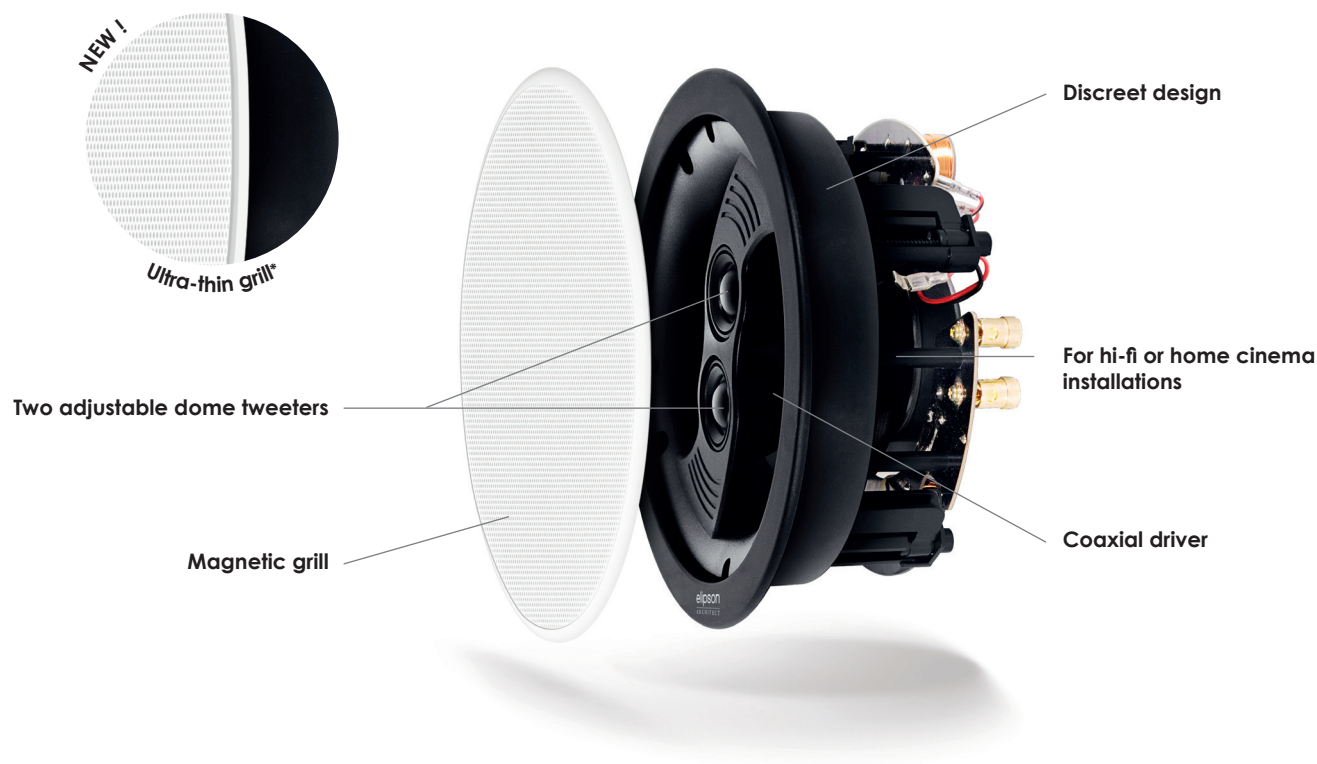

### CARACTÉRISTIQUES

Type	Enceinte in-ceiling
Puissance	100W
Haut-parleur	Coaxial 2 voies Medium-grave : cône papier 165 mm, bord caoutchouc Tweeter : dôme soie 2x19 mm, orientable de 35° à 40° dans toutes les directions
Réponse en fréquence (± 3dB)	65 Hz - 20 kHz
Sensibilité	83 dB/1W/1m
Impédance	8 Ohms
Fréquence de coupure	2200 Hz
Couleur	Blanc (prêt à peindre)

## ACCESSOIRES

**SQ4**  
Grille carrée pour  
enceinte IC4

**SQ6**  
Grille carrée pour  
enceintes IC6 et IC6ST

**SQ8**  
Grille carrée pour  
enceinte IC8

**IW6 Back box**  
Caisson arrière pour  
enceinte IW6

**IW8 Back box**  
Caisson arrière pour  
enceinte IW8

## SPECIFICATIONS

Type	In-ceiling speaker
Power	100W
Loudspeaker	2-way coaxial Mid-bass : 165 mm paper cone, rubber edge Tweeter : 2 x 19 mm silk dome, orientation 35° to 40° in all directions
Frequency response (± 3dB)	65 Hz - 20 kHz
Sensitivity	83 dB/1W/1m
Impedance	8 Ohms
Crossover frequency	2200 Hz
Colour	White (ready to paint)