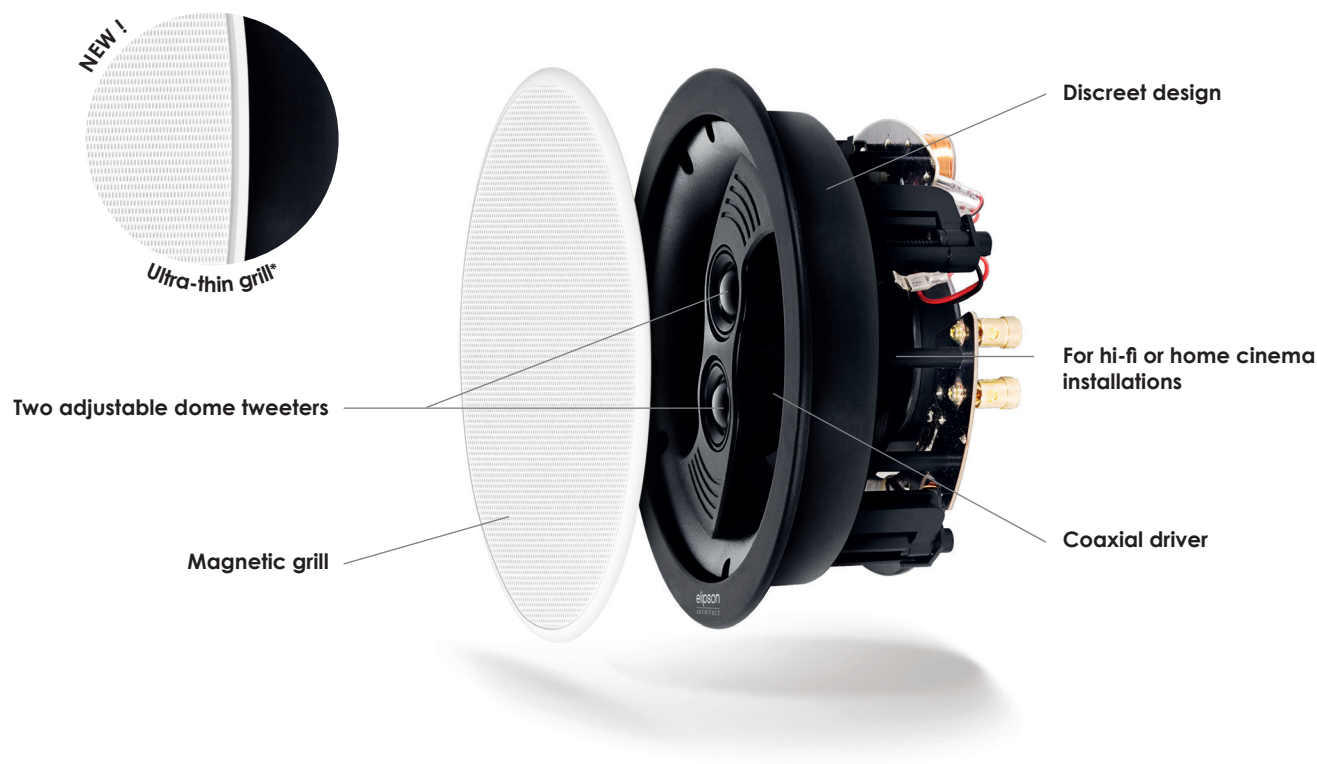

ENCEINTES IN-CEILING

IC 4
Enceinte encastrable
plafond

IC 6
Enceinte encastrable
plafond

IC 6ST
Enceinte encastrable
plafond

IC 8
Enceinte encastrable
plafond

ENCEINTES IN-WALL

IW 6
Enceinte encastrable
murale

IW 8
Enceinte encastrable
murale

IW 14C
Enceinte encastrable
murale

ACCESSOIRES

SQ4
Grille carrée pour
enceinte IC4

SQ6
Grille carrée pour
enceintes IC6 et IC6ST

SQ8
Grille carrée pour
enceinte IC8

IW6 Back box
Caisson arrière pour
enceinte IW6

IW8 Back box
Caisson arrière pour
enceinte IW8

SPECIFICATIONS

Type	In-ceiling speaker
Power	100W
Loudspeaker	2-way coaxial Mid-bass : 165 mm paper cone, rubber edge Tweeter : 2 x 19 mm silk dome, orientation 35° to 40° in all directions
Frequency response (± 3dB)	65 Hz - 20 kHz
Sensitivity	83 dB/1W/1m
Impedance	8 Ohms
Crossover frequency	2200 Hz
Colour	White (ready to paint)