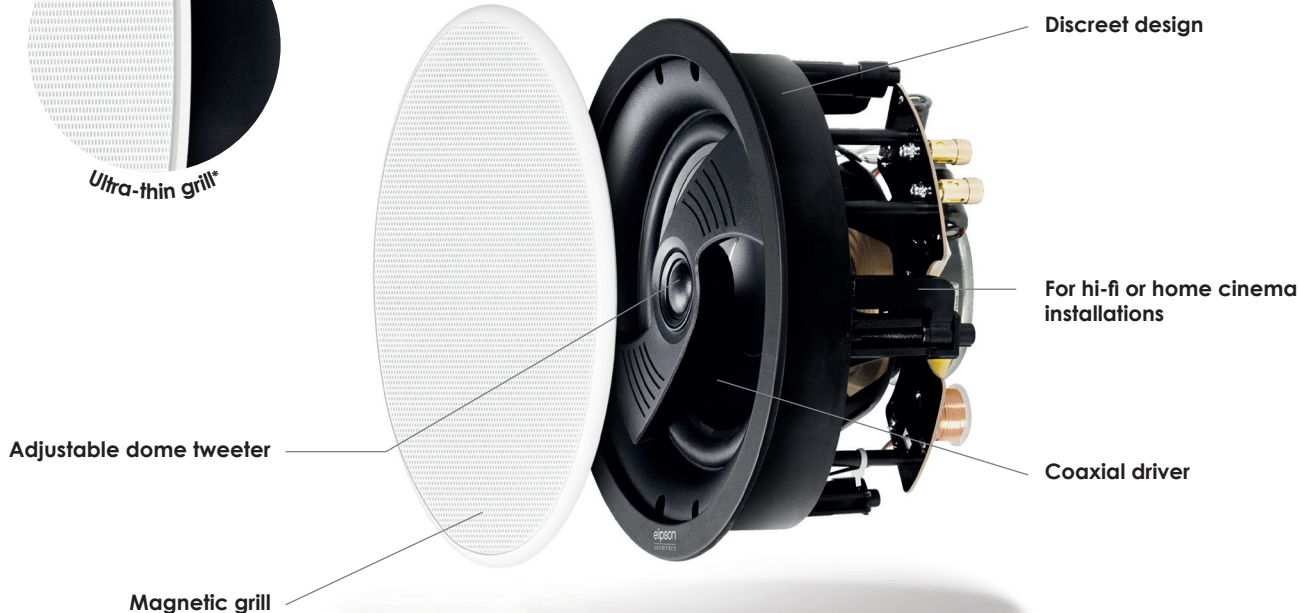

ACCESSOIRES

SQ4
Grille carrée pour
enceinte IC4

SQ6
Grille carrée pour
enceintes IC6 et IC6ST

SQ8
Grille carrée pour
enceinte IC8

IW6 Back box
Caisson arrière pour
enceinte IW6

IW8 Back box
Caisson arrière pour
enceinte IW8

SPECIFICATIONS

| | |
|----------------------------|---|
| Type | In-ceiling speaker |
| Power | 125W |
| Loudspeaker | 2-way coaxial Mid-bass : 210 mm paper cone, rubber edge Tweeter : 25 mm silk dome, orientation 35° to 40° in all directions |
| Frequency response (± 3dB) | 55 Hz - 20 kHz |
| Sensitivity | 87 dB/1W/1m |
| Impedance | 8 Ohms |
| Crossover frequency | 2550 Hz |
| Colour | White (ready to paint) |