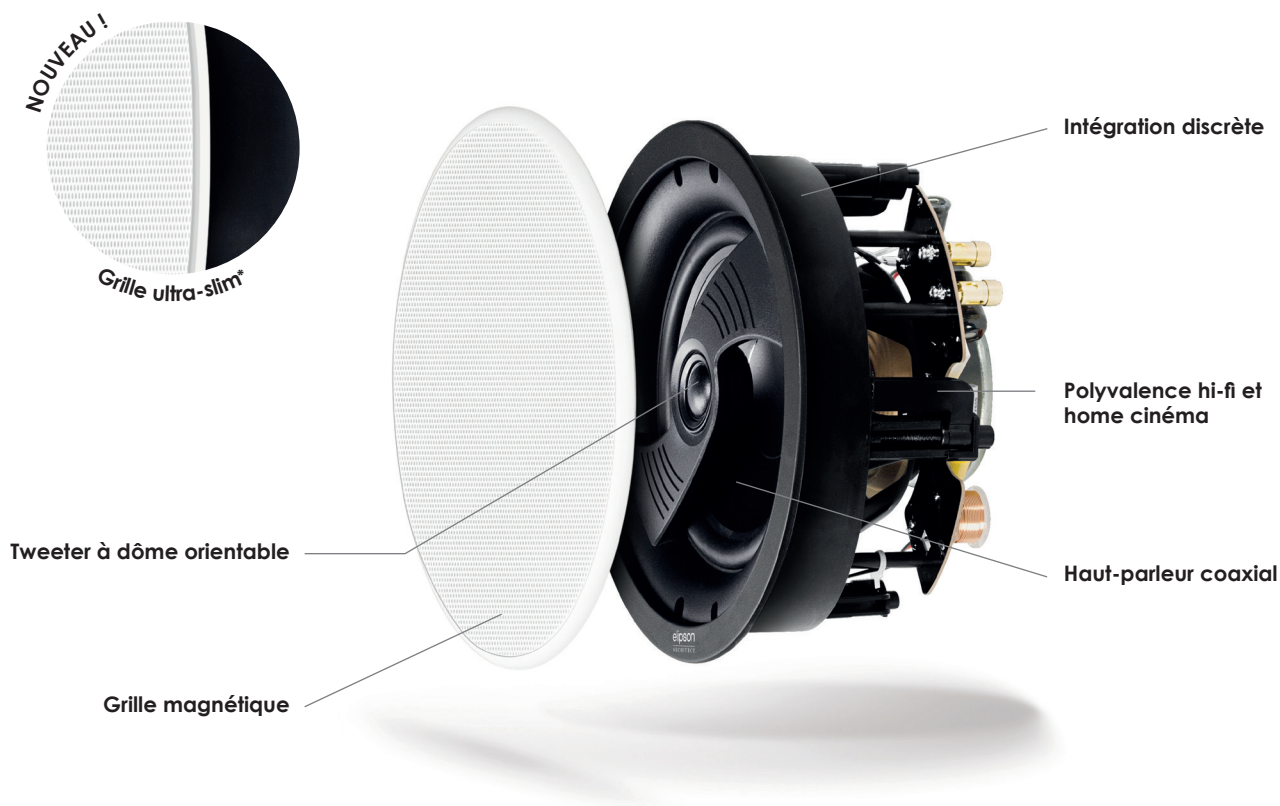

Enceinte encastrable au plafond

CARACTÉRISTIQUES

| | |
|------------------------------|--|
| Type | Enceinte in-ceiling |
| Puissance | 125W |
| Haut-parleur | Coaxial 2 voies Medium-grave : cône papier 210 mm, bord caoutchouc Tweeter : dôme soie 25 mm, orientable de 35° à 40° dans toutes les directions |
| Réponse en fréquence (± 3dB) | 55 Hz - 20 kHz |
| Sensibilité | 87 dB/1W/1m |
| Impédance | 8 Ohms |
| Fréquence de coupure | 2550 Hz |
| Couleur | Blanc (prêt à peindre) |

SPECIFICATIONS

| | |
|----------------------------|---|
| Type | In-ceiling speaker |
| Power | 125W |
| Loudspeaker | 2-way coaxial Mid-bass : 210 mm paper cone, rubber edge Tweeter : 25 mm silk dome, orientation 35° to 40° in all directions |
| Frequency response (± 3dB) | 55 Hz - 20 kHz |
| Sensitivity | 87 dB/1W/1m |
| Impedance | 8 Ohms |
| Crossover frequency | 2550 Hz |
| Colour | White (ready to paint) |