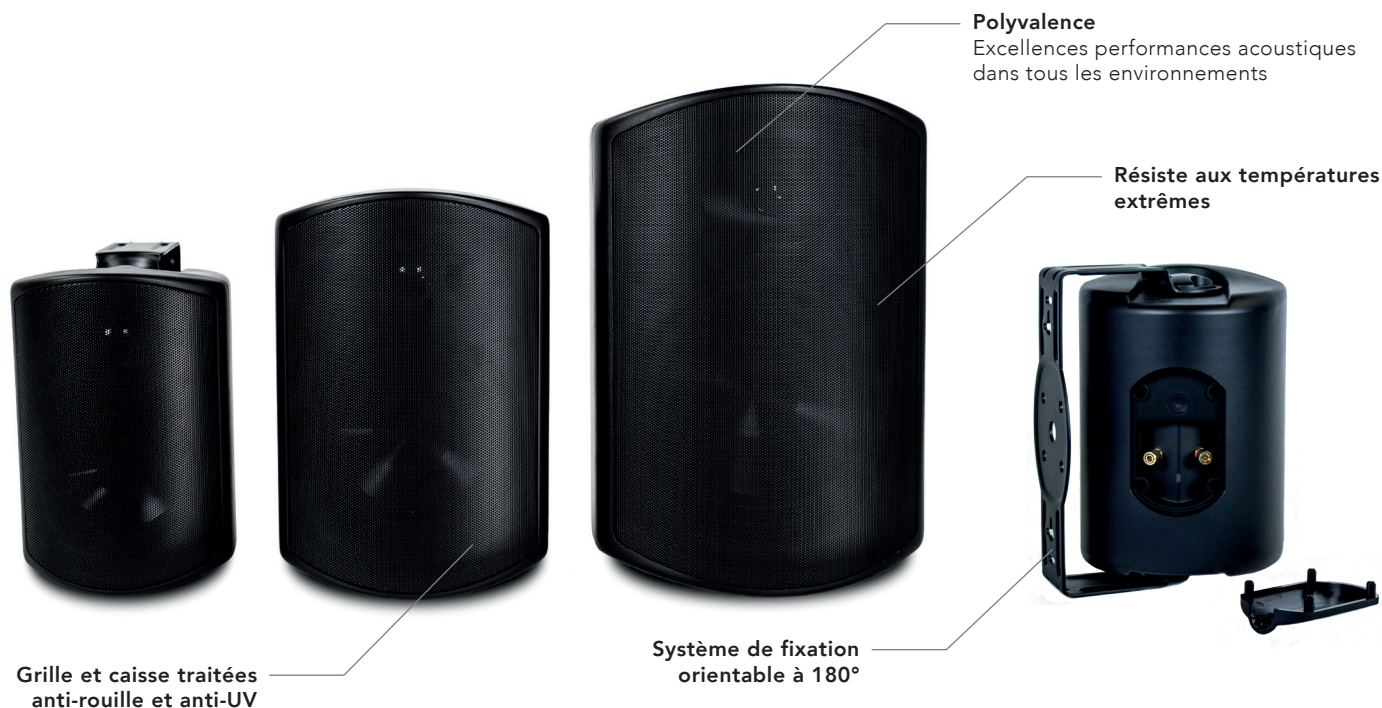

RAIN

GAMME D'ENCEINTES D'EXTÉRIEUR

CARACTÉRISTIQUES

RAIN 4

Type	Enceinte extérieure 2 voies
Puissance max	80W
Haut-parleurs	Tweeter : 25 mm Mid-bass : 100 mm
Rép. en fréquence	100Hz - 20KHz
Sensibilité	87 dB/1W/1m
Impédance	8 Ohms
Fréquence de coupure	3250 Hz
Indice de protection	IPX4
Température min	-25°C
Température max	+70°C (25% d'humidité)
Résistance à l'humidité	+40°C à 95%
Traitements	Anti-rouille, anti-UV
Dimensions	L154 x H230 x P145 mm

RAIN 6

Type	Enceinte extérieure 2 voies
Puissance max	120W
Haut-parleurs	Tweeter : 25 mm Mid-bass : 165 mm
Rép. en fréquence	80Hz - 20KHz
Sensibilité	89 dB/1W/1m
Impédance	8 Ohms
Fréquence de coupure	3000 Hz
Indice de protection	IPX4
Température min	-25°C
Température max	+70°C (25% d'humidité)
Résistance à l'humidité	+40°C à 95%
Traitements	Anti-rouille, anti-UV
Dimensions	L195 x H285 x P183 mm

RAIN 8

Type	Enceinte extérieure 2 voies
Puissance max	150W
Haut-parleurs	Tweeter : 25 mm Mid-bass : 200 mm
Rép. en fréquence	70Hz - 20KHz
Sensibilité	90 dB/1W/1m
Impédance	8 Ohms
Fréquence de coupure	3200 Hz
Indice de protection	IPX4
Température min	-25°C
Température max	+70°C (25% d'humidité)
Résistance à l'humidité	+40°C à 95%
Traitements	Anti-rouille, anti-UV
Dimensions	L244 x H355 x P230 mm

RAIN 6

Type	2-way outdoor speaker
Max power	120W
Loudspeakers	Tweeter : 1" Mid-bass : 6.5"
Frequency response	80Hz - 20KHz
Sensitivity	89 dB/1W/1m
Impedance	8 Ohms
Crossover frequency	3000 Hz
IP code	IPX4
Min. temperature	-25°C
Max. temperature	+70°C (25% humidity)
Humidity resistance	+40°C under 95%
Treatments	Anti-rust, anti-UV
Dimensions	W195 x H285 x D183 mm